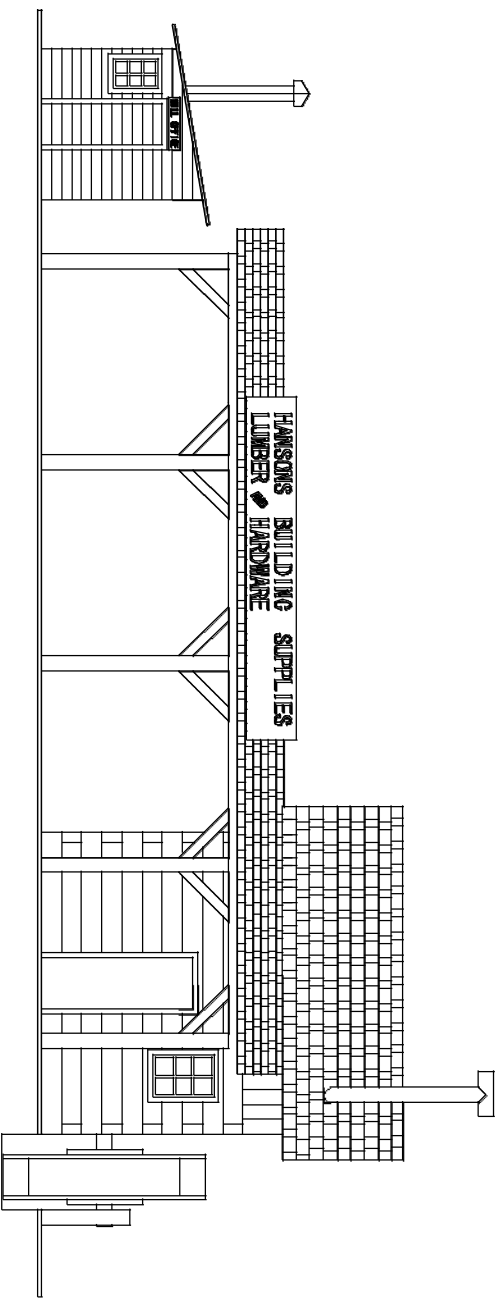

视图 C

视图 A

A3用紙にて1/150

製材所		品番		品名		個数		材質		表面処理		寸法		備考	
草原シリース															
名称		草原シリース								尺度 1/150		検図			
製番		衣浦車輛・浜田工場								()		設計 21. 9. 15		杉浦	