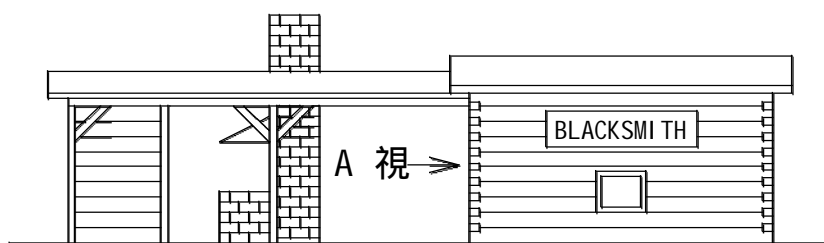

馬小屋

A3で 1/150

視図A

鍛冶屋