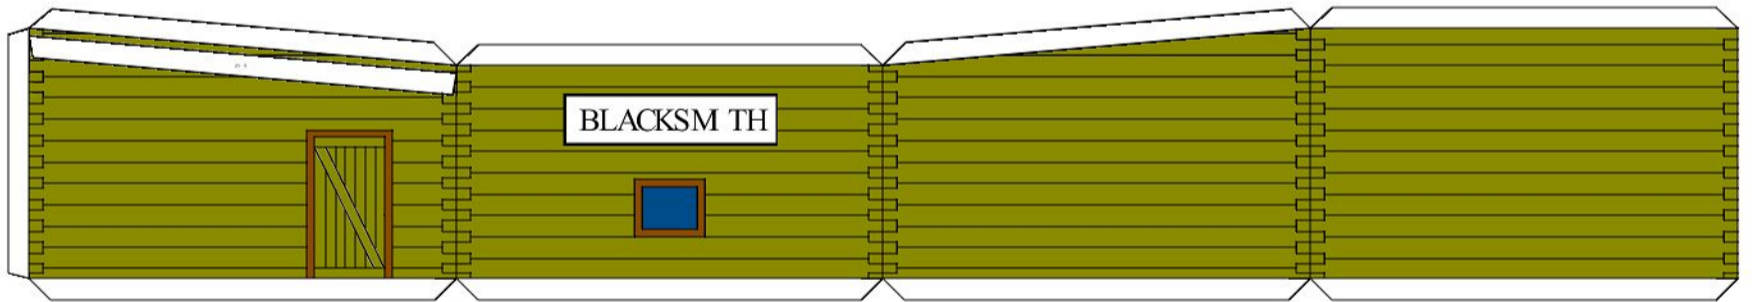

馬小屋

1/150

鍛冶屋