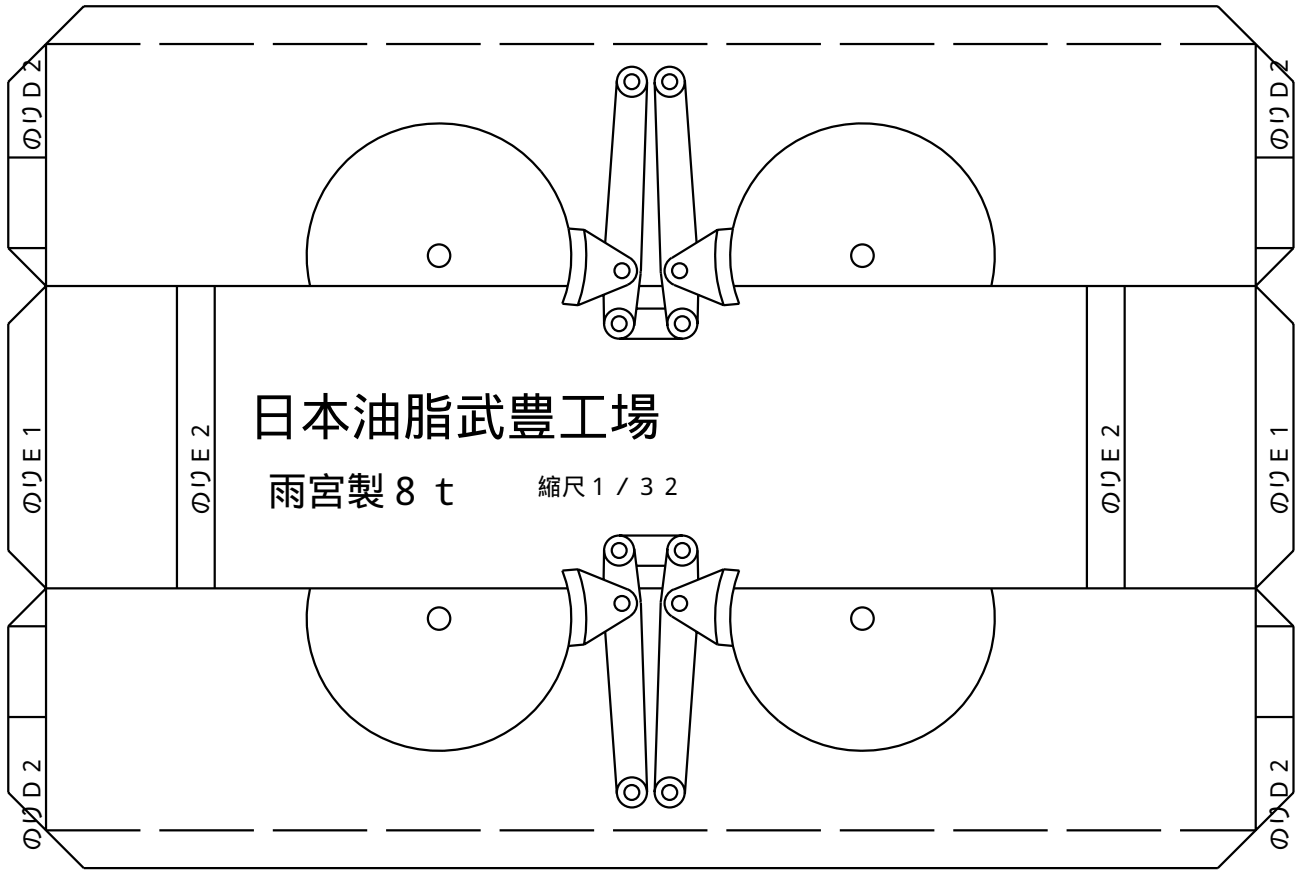

日本油脂武豊工場

雨宮製 8 t 縮尺 1 / 3 2

1 / 5

制作 衣浦車輛 浜田工場

参考資料 モデル 8 HOキット

うらのり D 2 4箇所

うらのり D1

うらのり D1