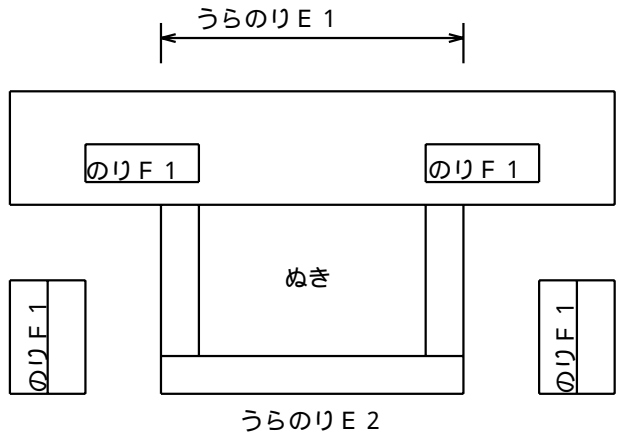

日本油脂武豊工場

雨宮製 8 t 縮尺 1 / 3 2

1 / 5

制作 衣浦車輛 浜田工場

参考資料 モデル 8 HOキット

うらのり D 2 4箇所

うらのり D1

うらのり D1