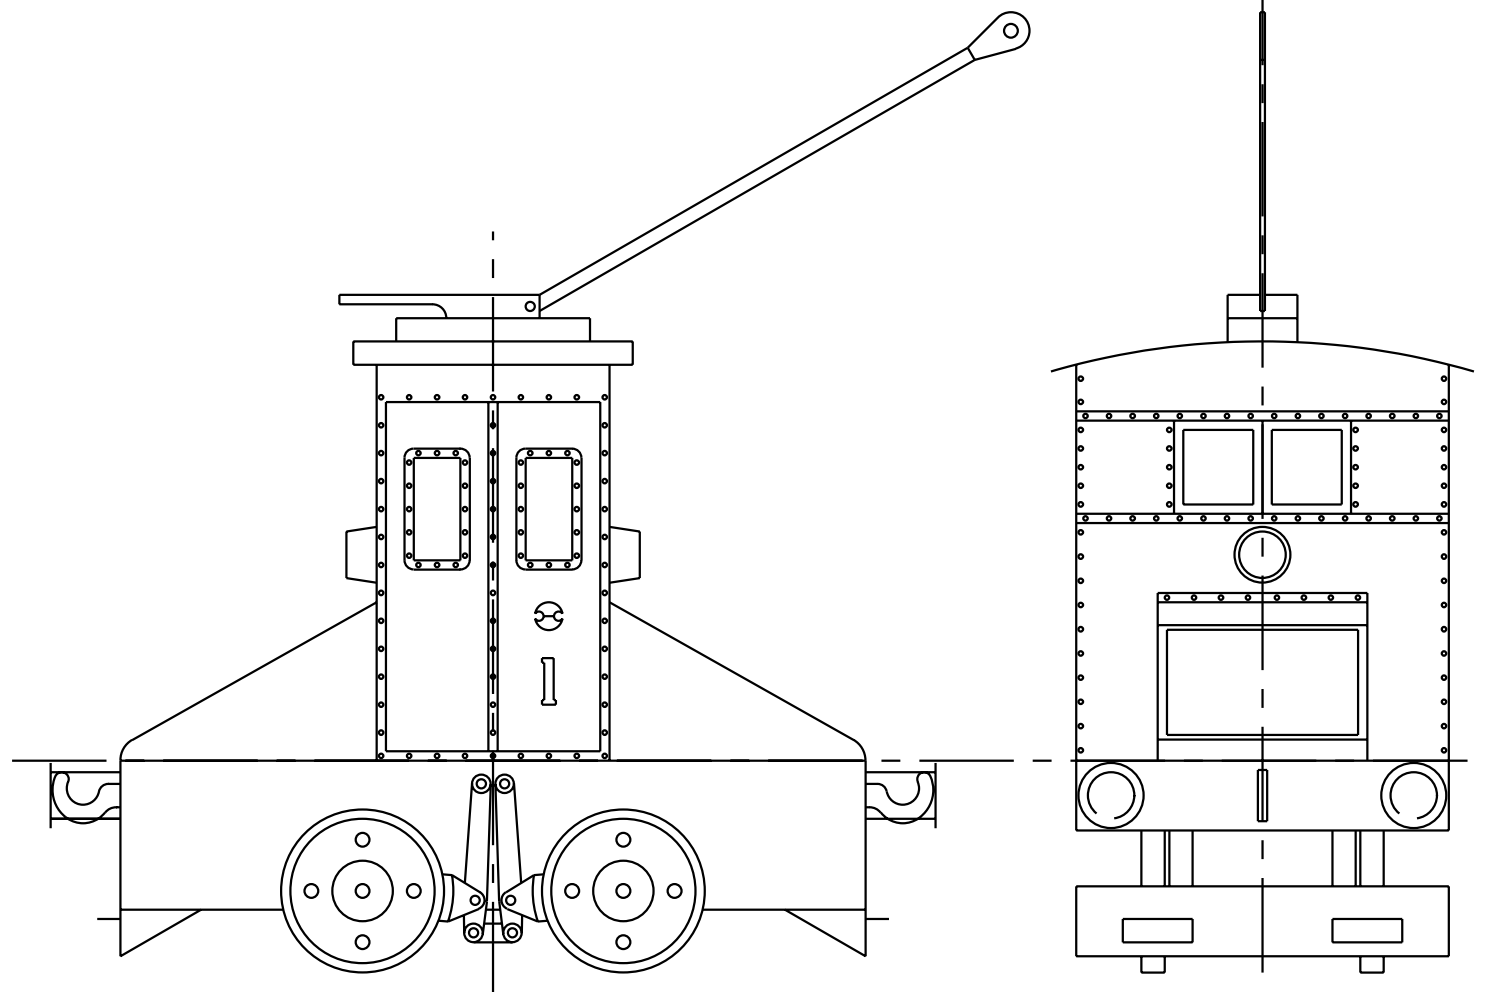

日本油脂武豊工場

雨宮製 8 t 縮尺 1 / 3 2

1 / 5

制作 衣浦車輛 浜田工場

参考資料 モデル 8 HOキット

うらのり D 2 4箇所

うらのり D1

うらのり D1