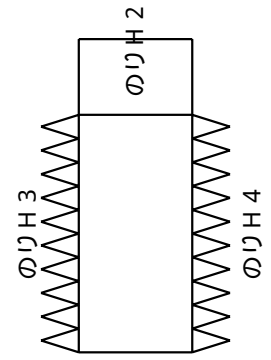

日本油脂武豊工場

雨宮製 8 t 縮尺 1 / 3 2

1 / 5

制作 衣浦車輛 浜田工場

参考資料 モデル 8 HOキット

うらのり D 2 4箇所

うらのり D1

うらのり D1