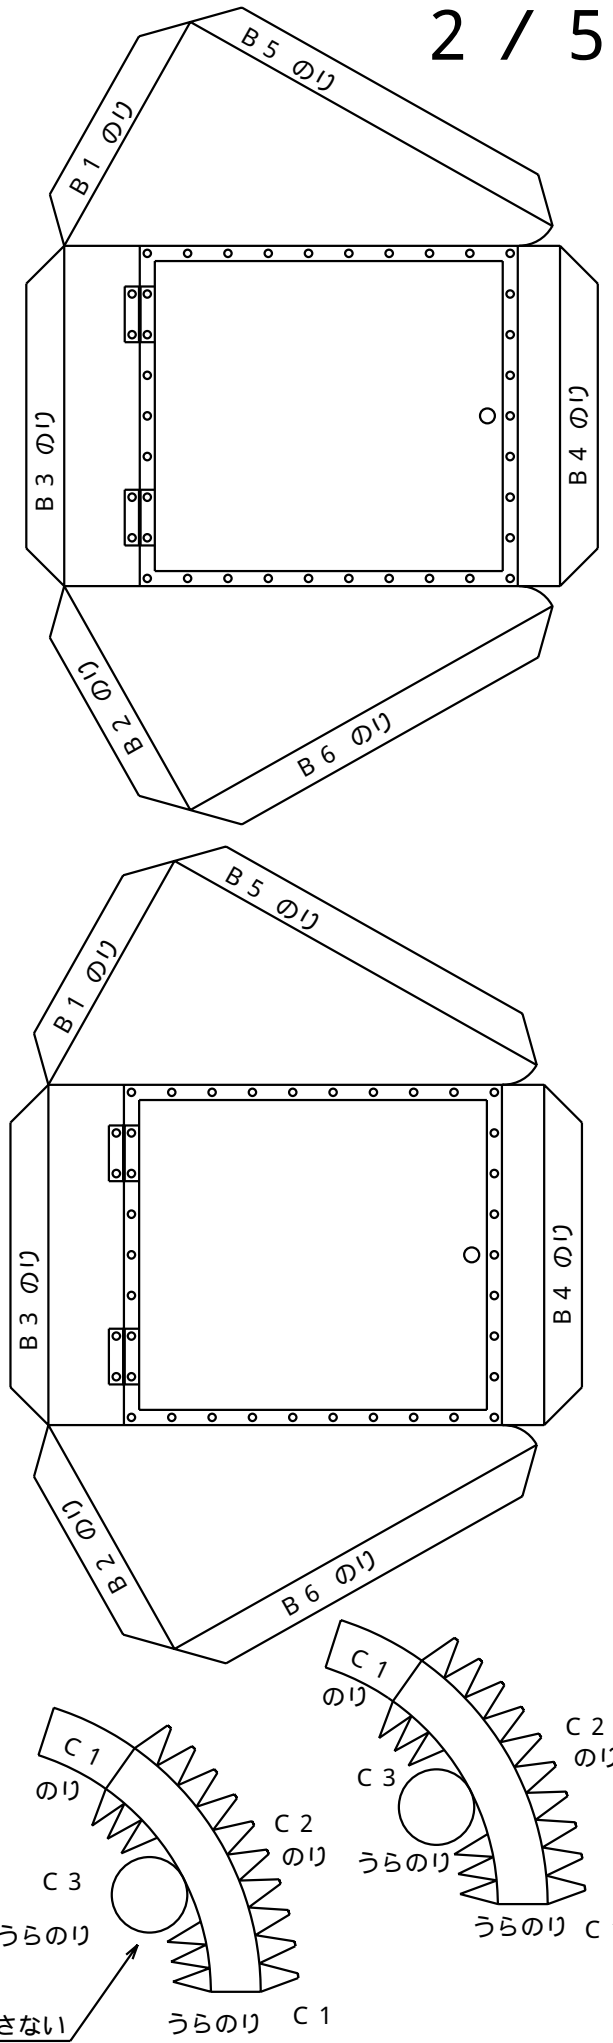

日本油脂武豊工場

雨宮製 8 t 縮尺 1 / 3 2

1 / 5

制作 衣浦車輛 浜田工場

参考資料 モデル 8 HOキット

うらのり D 2 4箇所

うらのり D1

うらのり D1