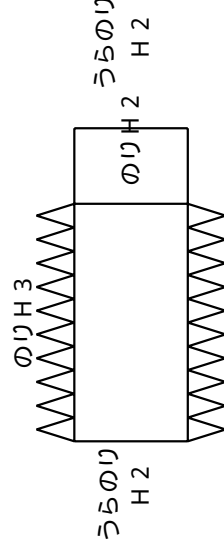

日本油脂武豊工場

雨宮製 8 t 縮尺 1 / 3 2

1 / 5

制作 衣浦車輛 浜田工場

参考資料 モデル 8 HOキット

うらのり D 2 4箇所

うらのり D1

うらのり D1