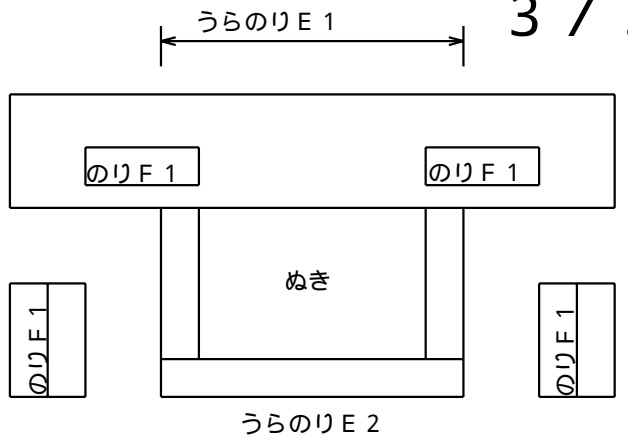

日本油脂武豊工場

雨宮製 8 t 縮尺 1 / 3 2

1 / 5

制作 衣浦車輛 浜田工場

参考資料 モデル 8 HOキット

うらのり D 2 4箇所

うらのり D1

うらのり D1