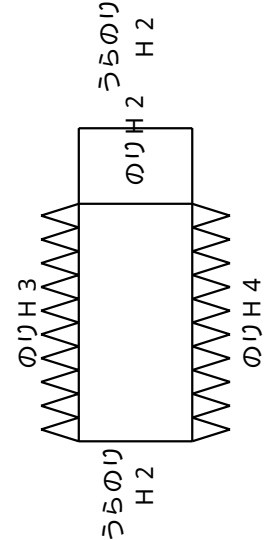

日本油脂武豊工場

雨宮製 8 t 縮尺 1 / 3 2

1 / 5

制作 衣浦車輛 浜田工場

参考資料 モデル 8 HOキット

うらのり D 2 4箇所

うらのり D1

うらのり D1