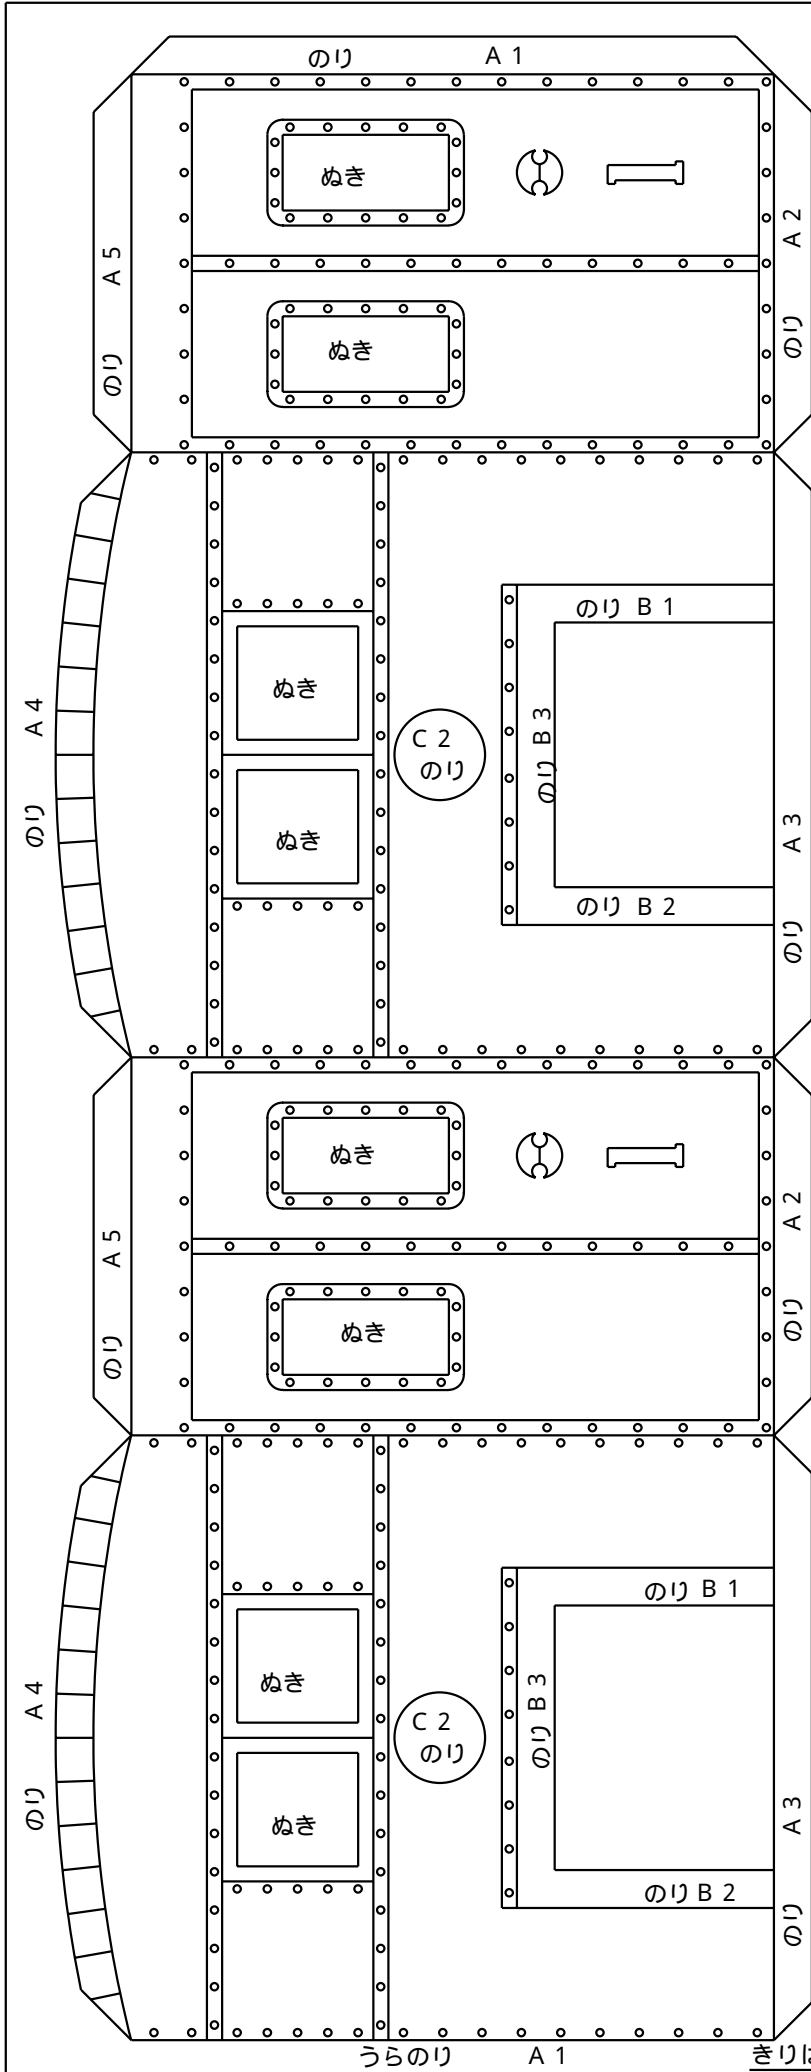

日本油脂武豊工場

雨宮製 8 t 縮尺 1 / 3 2

1 / 5

制作 衣浦車輛 浜田工場

参考資料 モデル 8 HOキット

うらのり D 2 4箇所

うらのり D1

うらのり D1

うらのり H3

うらのり G2