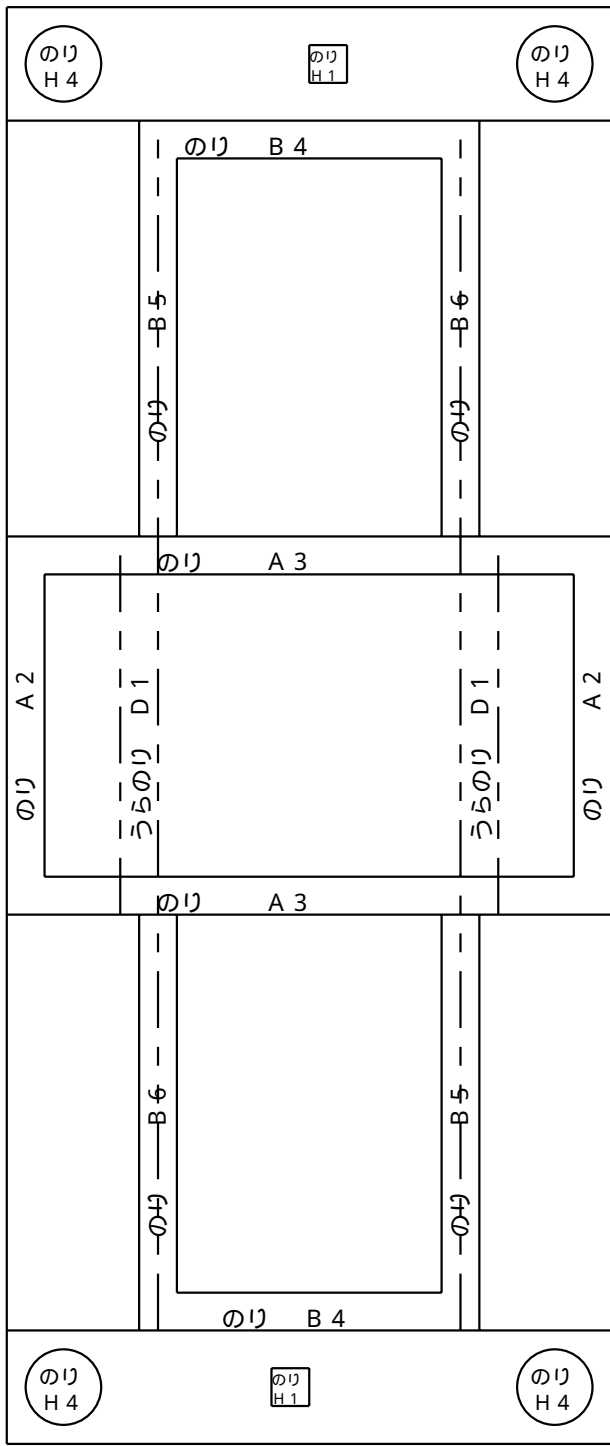

日本油脂武豊工場

雨宮製 8 t 縮尺 1 / 3 2

1 / 5

制作 衣浦車輛 浜田工場

参考資料 モデル 8 HOキット

うらのり D 2 4箇所

うらのり D1

うらのり D1