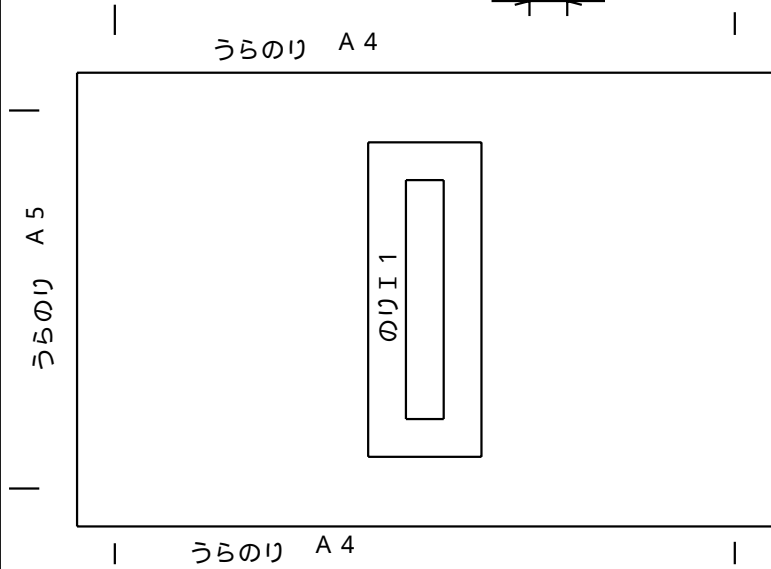

日本油脂武豊工場

雨宮製 8 t 縮尺 1 / 3 2

1 / 5

制作 衣浦車輛 浜田工場

参考資料 モデル 8 HOキット

うらのり D 2 4箇所

うらのり D1

うらのり D1