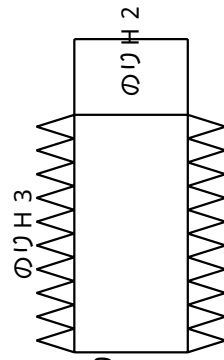

日本油脂武豊工場

雨宮製 8 t 縮尺 1 / 3 2

1 / 5

制作 衣浦車輛 浜田工場

参考資料 モデル 8 HOキット

うらのり D 2 4箇所

うらのり D1

うらのり D1